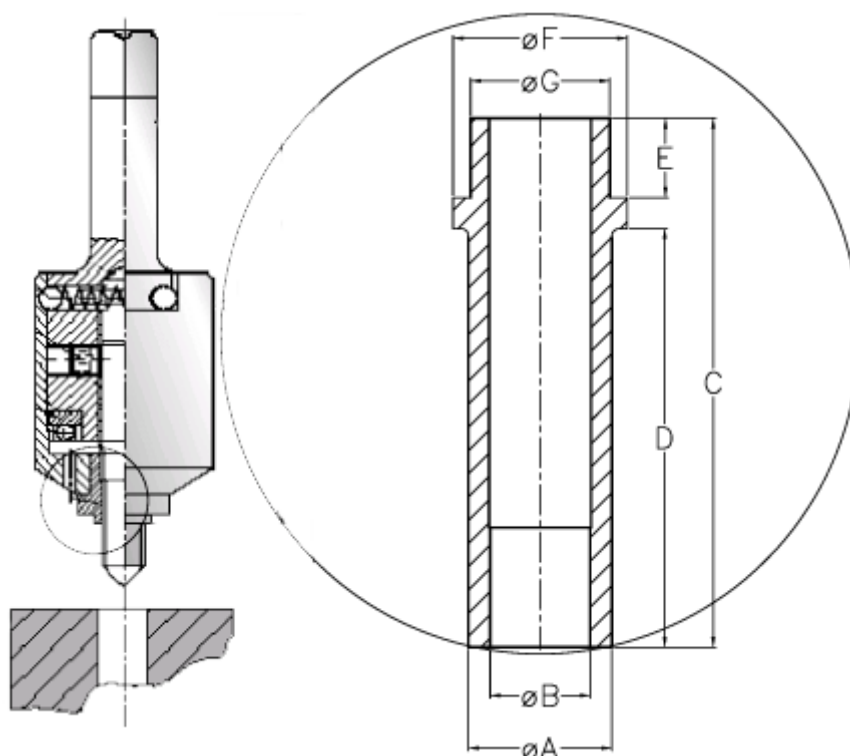

Article number: 126200060300

Description: Guide bush 620 0 060.300
For M6

Measures

A = 6,1 +/-0,1

B = 11 +0,1

C = 11.0

D = 1.5

E = 6

F = 15

G = 11 r6